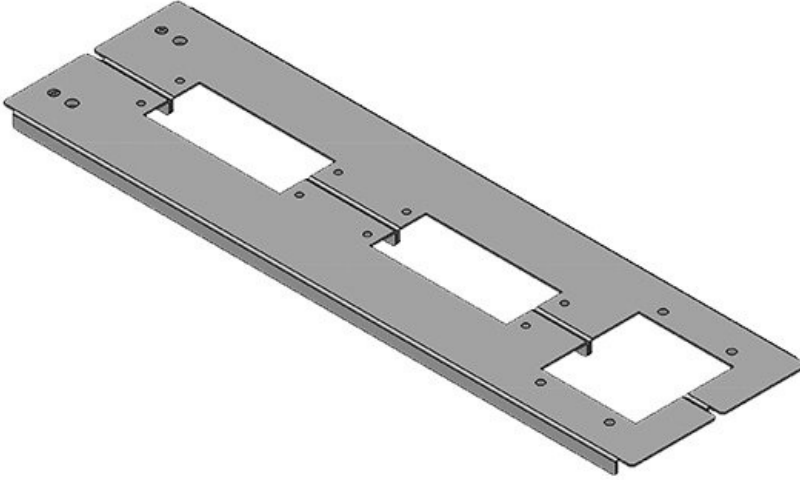

Sipariş No.	42956	Bu Pano	1.200 mm
EAN	4251269309	genişliği uygun	
	472	Görünür ölçü	495 mm
Paket içi miktarı	1	taban boşluğu	
Uzunluk	518 mm	İçin uygun:	2 x KEL 24, 1
Genişlik	148,5 mm		x KEL-JUMBO
Yükseklik	12 mm		1
Toplam uzunluk taban sacı	518 mm	Bu pano uygun	Rittal TS 8