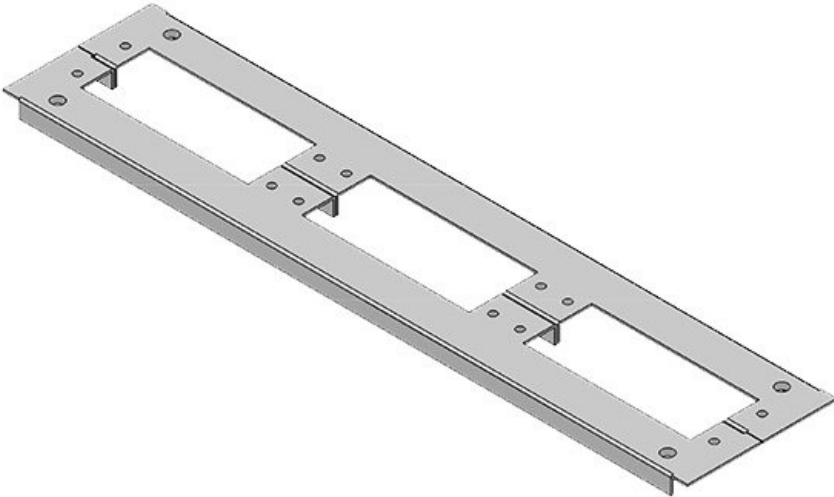

Sipariş No.	42924	Bu Pano	600 mm
EAN	4251269309	genişliği uygun	
	397	Görünür ölçü	435 mm
Paket içi miktarı	1	taban boşluğu için uygun:	3 × KEL 24
Uzunluk	458 mm	Bu pano uygun	Rittal TS 8
Genişlik	100 mm		
Yükseklik	12 mm		
Toplam uzunluk taban sacı	458 mm