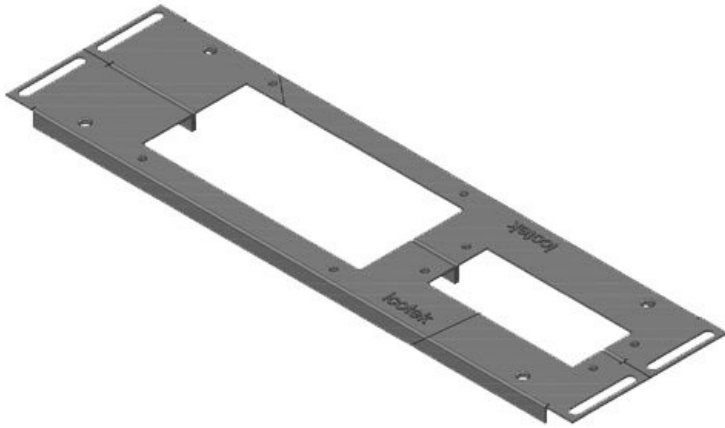

Sipariş No.	44408	Bu Pano	1.000 mm
EAN	4251269320	geniřlięi uygun	
	347	Görünür ölçü	402 mm
Paket içi miktarı	1	taban boşluęu	
Uzunluk	438 mm	Orta direk	evet
Geniřlik	120 mm	İçin uygun:	1 x KEL 24, 1 x KEL-JUMBO
Yükseklik	12 mm		2
Toplam uzunluk taban sacı	438 mm	Bu pano uygun	Rittal VX25