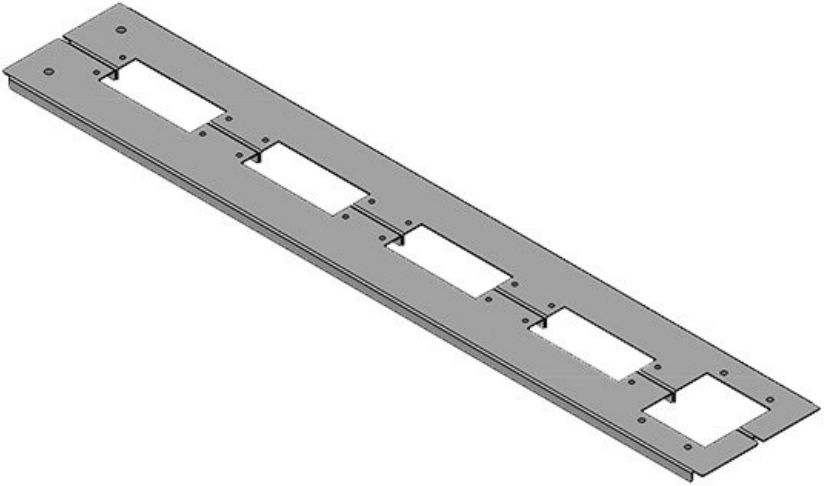

Sipariş No.	42955	Bu Pano	1.000 mm
EAN	4251269309	geniřlięi uygun	
	465	Görünür ölçü	835 mm
Paket içi miktarı	1	taban boşluęu	
Uzunluk	858 mm	Orta direk	hayır
Geniřlik	148,5 mm	İçin uygun:	4 x KEL 24, 1 x KEL-JUMBO
Yükseklik	12 mm		1
Toplam uzunluk taban sacı	858 mm	Bu pano uygun	Rittal TS 8