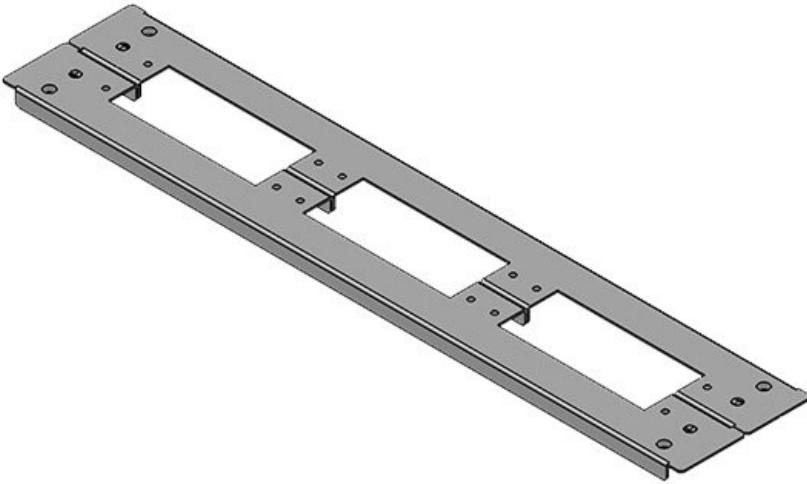

Sipariş No.	42920	Bu Pano	1.200 mm
EAN	4251269309	genişliği uygun	
	366	Görünür ölçü	495 mm
Paket içi miktarı	1	taban boşluğu	
Uzunluk	518 mm	İçin uygun:	3 x KEL 24
Genişlik	100 mm	Bu pano uygun	Rittal TS 8
Yükseklik	12 mm		
Toplam uzunluk taban sacı	518 mm