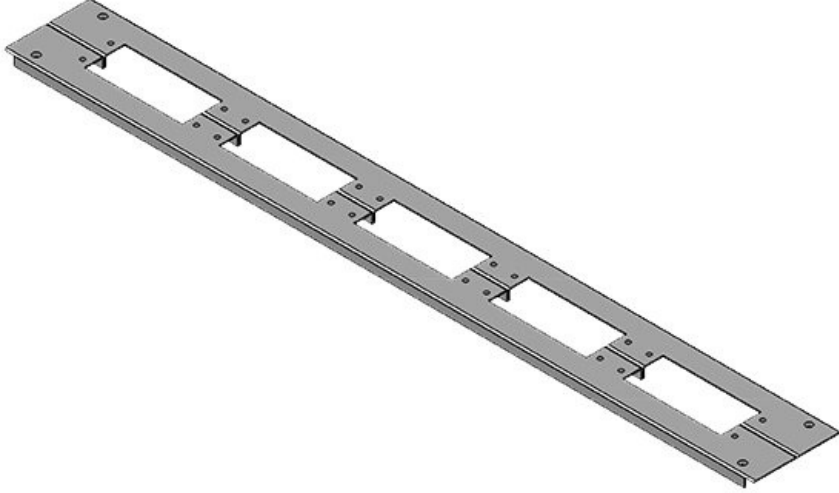

Sipariş No.	42923	Bu Pano	1.000 mm
EAN	4251269309	geniřlięi uygun	
	380	Görünür ölçü	835 mm
Paket içi miktarı	1	taban boşluęu	
Uzunluk	858 mm	Orta direk	hayır
Geniřlik	100 mm	İçin uygun:	5 x KEL 24
Yükseklik	12 mm	Bu pano uygun	Rittal TS 8
Toplam uzunluk taban sacı	858 mm