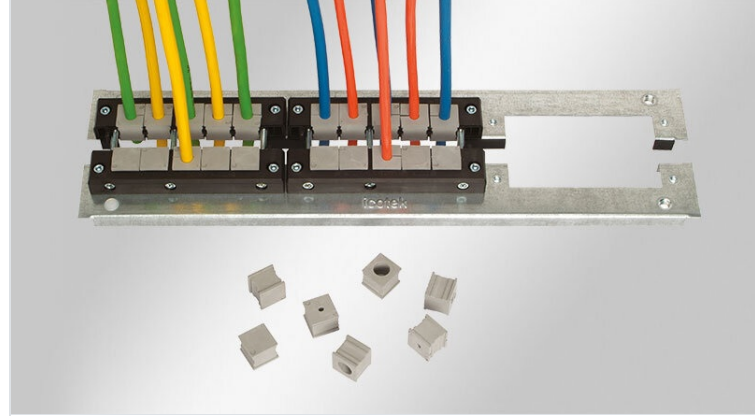

KDR 2 pano taban sacı, bölünmüş

Rittal VX25 ve TS 8 panoları için / IP54

IP54

RoHS
compliant

REACH
COMPLIANCE

Made in
Germany

2 Parçadan oluşan KDR 2 taban sacında [KEL](#) veya [KEL-JUMBO kablo giriş sistemlerinin](#) boşaltmaları mevcut.

Sabitlenme dişleri KEL-çerçevelerinde mevcut.

Sistem mevcut kabloların etraflarında kurulduğu için, kablolar sökülmeden monte ve eklemeler yapılır.

KDR 2 taban sacları, Rittal TS 8 ve VX25 pano ebatlarına uygun, farklı ebatlar istek üzerine temin edilir.

Teknik datalar

Koruma türü IP (EN 60529)	IP54
Malzeme	Çelik, çinko kaplama

Avantajlar

- Montaj esnasında tüm taban kullanılır
- Çok büyük fişler rahatlıkla takılır
- Sonradan montaj mümkün
- Bu sayede sacı işlemeye gerek kalmıyor
- Kullanılmayan boşaltmalar BPM kapakları ile kapatılır

Ürün tipleri ve boyutları

Sipariş No.	44400	Bu Pano	600 mm
EAN	4251269320	genişliği uygun	
Paket içi miktarı	1	Görünür ölçü	452 mm
Uzunluk	488 mm	taban boşluğu	
Genişlik	100 mm	İçin uygun:	3 x KEL 24
Yükseklik	12 mm	Bu pano uygun	Rittal VX25
Toplam uzunluk taban sacı	488 mm		