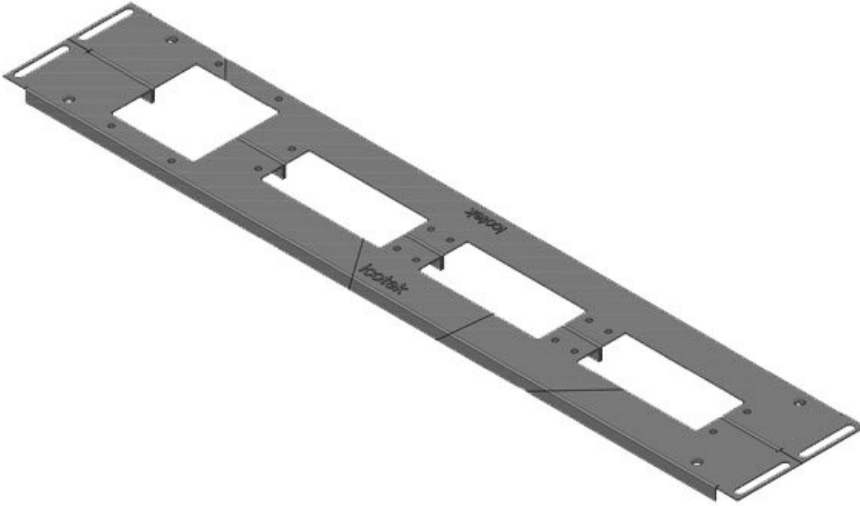

Sipariş No.	44404	Bu Pano	800 mm
EAN	4251269320	geniřlięi uygun	
	309	Görünür ölçü	652 mm
Paket içi miktarı	1	taban boşluğu için uygun:	3 × KEL 24, 1 × KEL-JUMBO
Uzunluk	688 mm		1
Geniřlik	120 mm	Bu pano uygun	Rittal VX25
Yükseklik	12 mm		
Toplam uzunluk taban sacı	688 mm