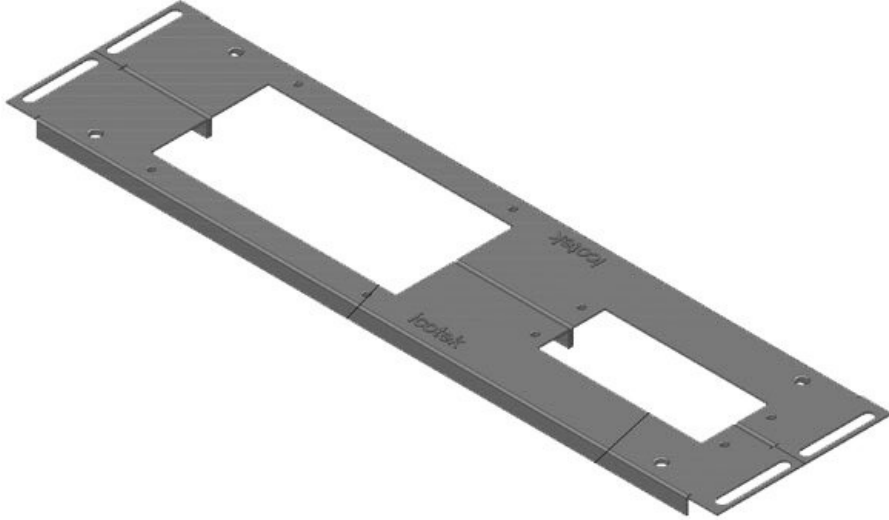

Sipariş No.	44402	Bu Pano	600 mm
EAN	4251269320	geniřlięi uygun	
	286	Görünür ölçü	452 mm
Paket içi miktarı	1	taban boşluęu	
Uzunluk	488 mm	İçin uygun:	1 x KEL 24, 1 x KEL-JUMBO
Geniřlik	120 mm		2
Yükseklik	12 mm	Bu pano uygun	Rittal VX25
Toplam uzunluk taban sacı	488 mm