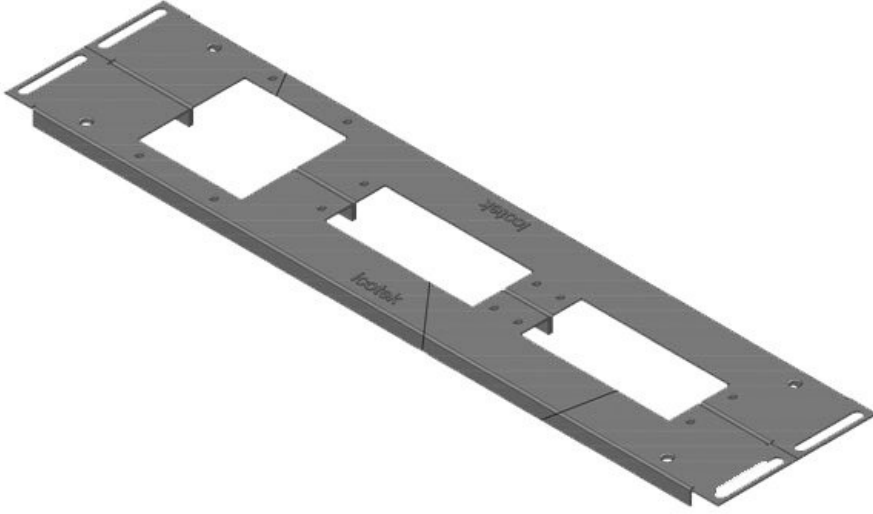

Sipariş No.	44410	Bu Pano	1.200 mm
EAN	4251269320	geniřlięi uygun	
	361	Görünür ölçü	502 mm
Paket içi miktarı	1	taban boşluęu	
Uzunluk	538 mm	İçin uygun:	2 x KEL 24, 1 x KEL-JUMBO
Geniřlik	120 mm		1
Yükseklik	12 mm	Bu pano uygun	Rittal VX25
Toplam uzunluk taban sacı	538 mm