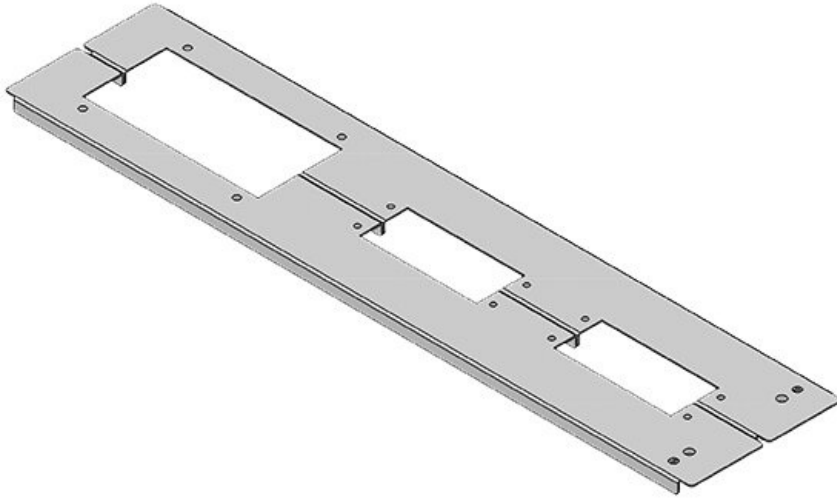

Sipariş No.	42945	Bu Pano	800 mm
EAN	4251269309	genişliği uygun	
	427	Görünür ölçü	635 mm
Paket içi miktarı	1	taban boşluğu	
Uzunluk	658 mm	İçin uygun:	2 × KEL 24, 1 × KEL-JUMBO
Genişlik	148,5 mm		2
Yükseklik	12 mm	Bu pano uygun	Rittal TS 8
Toplam uzunluk taban sacı	658 mm