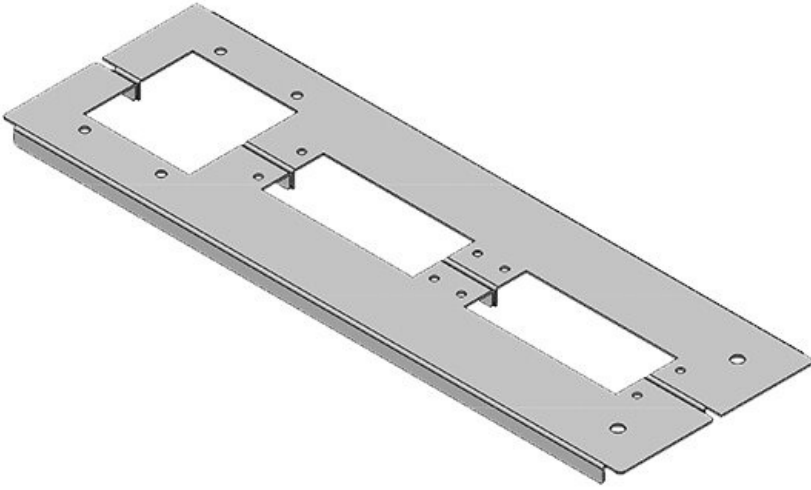

Sipariş No.	42953	Bu Pano	600 mm
EAN	4251269309	genişliği uygun	
	441	Görünür ölçü	435 mm
Paket içi miktarı	1	taban boşluğu	
Uzunluk	458 mm	İçin uygun:	2 x KEL 24, 1 x KEL-JUMBO 1
Genişlik	148,5 mm	Bu pano uygun	Rittal TS 8
Yükseklik	12 mm		
Toplam uzunluk taban sacı	458 mm